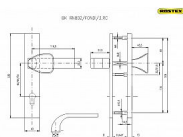

RN 802/90 FONDI černé bezpečnostní kování

» DVEŘNÍ KOVÁNÍ » BEZPEČNOSTNÍ A OCHRANNÉ » Štítové bez překrytí

Dodavatelské číslo	4021020496
EAN	8590718821070
Značka	ROSTEX
Kód produktu	02000-2170
Balení	1 Ks

Bezpečnostní kování je určeno na vstupní dveře otevírané dovnitř i ven, tloušťka dveří 38-50 mm, dále po 5 mm až do tloušťky dveří 100 mm.

Doporučujeme použít cylindrickou vložku ve 3. BT odolnou proti odvrtání.

Kování v rozteči 90 mm lze také vyrobit s roztečí středového šroubu 21,5 mm (zámek TRILOGIE).

Pro jinou sílu dveří je nutné objednat spojovací materiál.

Kování lze dodat i ve variantě s madlem LUMINO.

Vložka nesmí na vnější straně vyčnívat více než 15,5 mm nad plochou dveří.

Dostupnost sklad SEZAM :
Dostupné sklad dodavatele:

u dodavatele
sklad dodavatele

Parametry

Značka	ROSTEX
Překrytí	Bez překrytí
Provedení	Klika+madlo
Barva	Nerez mat, F9 imitace nerez
Rozteč	90