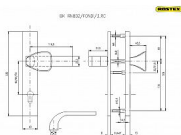

RN 802/90 FONDI NEREZ mat bezpečnostní kování

» DVEŘNÍ KOVÁNÍ » BEZPEČNOSTNÍ A OCHRANNÉ » Štítové bez překrytí

Dodavatelské číslo	4021027200
EAN	8590718819763
Značka	ROSTEX
Kód produktu	02000-2160
Balení	1 Ks

Bezpečnostní kování je určeno na vstupní dveře otevírané dovnitř i ven, tloušťka dveří 38-50 mm, dále po 5 mm až do tloušťky dveří 100 mm.

Doporučujeme použít cylindrickou vložku ve 3. BT odolnou proti odvrtání.

Kování v rozteči 90 mm lze také vyrobit s roztečí středového šroubu 21,5 mm (zámek TRILOGIE).

Pro jinou sílu dveří je nutné objednat spojovací materiál.

Kování lze dodat i ve variantě s madlem LUMINO.

Vložka nesmí na vnější straně vyčnívat více než 15,5 mm nad plochou dveří.

Dostupnost sklad SEZAM :
Dostupné sklad dodavatele:

u dodavatele
sklad dodavatele

Parametry

Značka	ROSTEX
Překrytí	S překrytím
Provedení	Klika+madlo
Barva	Nerez mat, F9 imitace nerez
Rozteč	90
Druh kličky	půloliva