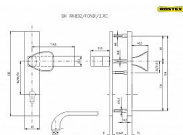

RN 802/90 FONDI NEREZ mat bezpečnostní kování

» DVEŘNÍ KOVÁNÍ » BEZPEČNOSTNÍ A OCHRANNÉ » Štítové bez překrytí

Dodavatelské číslo	4021027200
EAN	8590718819763
Značka	ROSTEX
Kód produktu	02000-2160
Balení	1 Ks

Bezpečnostní kování je určeno na vstupní dveře otevírané dovnitř i ven, tloušťka dveří 38-50 mm, dále po 5 mm až do tloušťky dveří 100 mm.

Doporučujeme použít cylindrickou vložku ve 3. BT odolnou proti odvrtání.

Kování v rozteči 90 mm lze také vyrobit s roztečí středového šroubu 21,5 mm (zámek TRILOGIE).

Pro jinou sílu dveří je nutné objednat spojovací materiál.

Kování lze dodat i ve variantě s madlem LUMINO.

Vložka nesmí na vnější straně vyčnívat více než 15,5 mm nad plochou dveří.

Dostupnost sklad SEZAM :
Dostupné sklad dodavatele:

u dodavatele
sklad dodavatele

Parametry

Značka	ROSTEX
Překrytí	S překrytím
Provedení	Klika+madlo
Barva	Nerez mat, F9 imitace nerez
Rozteč	90
Druh kličky	půloliva