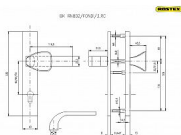

RN 802/90 FONDI NEREZ mat bezpečnostní kování

» DVEŘNÍ KOVÁNÍ » BEZPEČNOSTNÍ A OCHRANNÉ » Štítové bez překrytí

Dodavatelské číslo	4021027200
EAN	8590718819763
Značka	ROSTEX
Kód produktu	02000-2160
Balení	1 Ks

Bezpečnostní kování je určeno na vstupní dveře otevírané dovnitř i ven, tloušťka dveří 38-50 mm, dále po 5 mm až do tloušťky dveří 100 mm.

Doporučujeme použít cylindrickou vložku ve 3. BT odolnou proti odvrtání.

Kování v rozteči 90 mm lze také vyrobit s roztečí středového šroubu 21,5 mm (zámek TRILOGIE).

Pro jinou sílu dveří je nutné objednat spojovací materiál.

Kování lze dodat i ve variantě s madlem LUMINO.

Vložka nesmí na vnější straně vyčnívat více než 15,5 mm nad plochou dveří.

Dostupnost sklad SEZAM :

u dodavatele
na cestě 1,00 ks

Dostupné sklad dodavatele:

sklad dodavatele

Parametry

Značka	ROSTEX
Překrytí	S překrytím
Provedení	Klika+madlo
Barva	Nerez mat, F9 imitace nerez
Rozteč	90
Druh kličky	půloliva