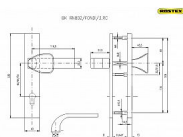

RN 802 FONDI černé bezpečnostní kování

» DVEŘNÍ KOVÁNÍ » BEZPEČNOSTNÍ A OCHRANNÉ » Štítové bez překrytí

Značka	ROSTEX
Kód produktu	MP02000-2170
Balení	1 Ks

Bezpečnostní kování je určeno na vstupní dveře otevírané dovnitř i ven, tloušťka dveří 38-50 mm, dále po 5 mm až do tloušťky dveří 100 mm.

Doporučujeme použít cylindrickou vložku ve 3. BT odolnou proti odvrtání.

Kování v rozteči 90 mm lze také vyrobit s roztečí středového šroubu 21,5 mm (zámek TRILOGIE).

Pro jinou sílu dveří je nutné objednat spojovací materiál.

Kování lze dodat i ve variantě s madlem LUMINO.

Vložka nesmí na vnější straně vyčnívat více než 15,5 mm nad plochou dveří.

Dostupnost sklad SEZAM :
Dostupné sklad dodavatele:

u dodavatele
momentálně nedostupné

Parametry

Značka	ROSTEX
Překrytí	Bez překrytí
Provedení	Klika+madlo
Barva	Nerez mat, F9 imitace nerez