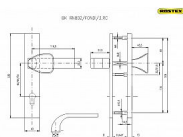

RN 802 FONDI NEREZ mat bezpečnostní kování

» DVEŘNÍ KOVÁNÍ » BEZPEČNOSTNÍ A OCHRANNÉ » Štítové bez překrytí

Značka	ROSTEX
Kód produktu	MP02000-2160
Balení	1 Ks

Bezpečnostní kování je určeno na vstupní dveře otevírané dovnitř i ven, tloušťka dveří 38-50 mm, dále po 5 mm až do tloušťky dveří 100 mm.

Doporučujeme použít cylindrickou vložku ve 3. BT odolnou proti odvrtání.

Kování v rozteči 90 mm lze také vyrobit s roztečí středového šroubu 21,5 mm (zámek TRILOGIE).

Pro jinou sílu dveří je nutné objednat spojovací materiál.

Kování lze dodat i ve variantě s madlem LUMINO.

Vložka nesmí na vnější straně vyčnívat více než 15,5 mm nad plochou dveří.

Dostupnost sklad SEZAM :	u dodavatele na cestě 1,00 ks
Dostupné sklad dodavatele:	momentálně nedostupné

Parametry

Značka	ROSTEX
Překrytí	Bez překrytí
Provedení	Klika+madlo
Barva	Nerez mat, F9 imitace nerez