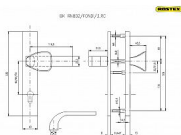

RN 802 FONDI NEREZ mat bezpečnostní kování

» DVEŘNÍ KOVÁNÍ » BEZPEČNOSTNÍ A OCHRANNÉ » Štítové bez překrytí

Značka	ROSTEX
Kód produktu	MP02000-2160
Balení	1 Ks

Bezpečnostní kování je určeno na vstupní dveře otevírané dovnitř i ven, tloušťka dveří 38-50 mm, dále po 5 mm až do tloušťky dveří 100 mm.

Doporučujeme použít cylindrickou vložku ve 3. BT odolnou proti odvrtání.

Kování v rozteči 90 mm lze také vyrobit s roztečí středového šroubu 21,5 mm (zámek TRILOGIE).

Pro jinou sílu dveří je nutné objednat spojovací materiál.

Kování lze dodat i ve variantě s madlem LUMINO.

Vložka nesmí na vnější straně vyčnívat více než 15,5 mm nad plochou dveří.

Dostupnost sklad SEZAM :
Dostupné sklad dodavatele:

u dodavatele
momentálně nedostupné

Parametry

Značka	ROSTEX
Překrytí	Bez překrytí
Provedení	Klika+madlo
Barva	Nerez mat, F9 imitace nerez