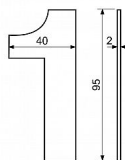

3 2

Značka

RICHTER

Kód produktu

MP05203-7060

Balení

1 Ks

Nerezové číslo v plochém „2D“ provedení

Montáž lepením pomocí oboustranné lepicí pásky

Vhodné pro středně hrubé a hladké povrchy

Balení vč. oboustranné lepicí pásky

Výška: 95 mm

Povrch: černá matná (CE)

Dostupnost sklad SEZAM :

u dodavatele

Dostupné sklad dodavatele: