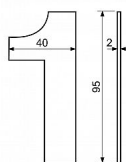

RN.95.L.CE číslice černá

» DVEŘNÍ KOVÁNÍ » DVEŘNÍ DOPLŇKY

0 1 2 3

4 5 6 7

8 9 /

1 0 /

9 8 7

6 5 4

3 2

Značka

RICHTER

Kód produktu

MP05203-7060

Balení

1 Ks

Nerezové číslo v plochém „2D“ provedení

Montáž lepením pomocí oboustranné lepicí pásky

Vhodné pro středně hrubé a hladké povrchy

Balení vč. oboustranné lepicí pásky

Výška: 95 mm

Povrch: černá matná (CE)

Dostupnost sklad SEZAM :

u dodavatele

Dostupné sklad dodavatele:

momentálně nedostupné

Parametry

Značka

RICHTER