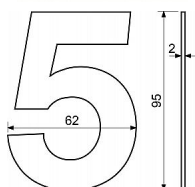

RN.95.L.N číslice nerez

» DVEŘNÍ KOVÁNÍ » DVEŘNÍ DOPLŇKY

0 1 2 3

4 5 6 7

8 9 /

1 / 9

8 7 6

5 4 3

2

0

Značka

RICHTER

Kód produktu

MP05203-7040

Balení

1 Ks

Nerezové číslo v plochém „2D“ provedení.

Výška: 95 mm.

Montáž lepením pomocí oboustranné lepicí pásky.

Vhodné pro středně hrubé a hladké povrchy.

Balení vč. oboustranné lepicí pásky.

Dostupnost sklad SEZAM :

u dodavatele

Dostupné sklad dodavatele:

momentálně nedostupné