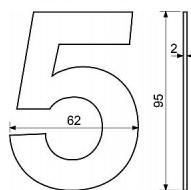

# RN.95.L.N číslice nerez

» DVEŘNÍ KOVÁNÍ » DVEŘNÍ DOPLŇKY

0 1 2 3

4 5 6 7

8 9 /

/ 9 8

7 6 5

4 3 2

Nerezové číslo v plochém „2D“ provedení.

Výška: 95 mm.

Montáž lepením pomocí oboustranné lepicí pásky.

Vhodné pro středně hrubé a hladké povrchy.

Balení vč. oboustranné lepicí pásky.

Dostupnost na hlavním skladě: