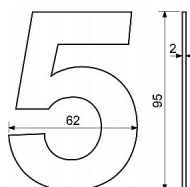

RN.95L.0.N číslice nerez

» DVEŘNÍ KOVÁNÍ » DVEŘNÍ DOPLŇKY

0 1 2 3

4 5 6 7

8 9 /

/ 9 8

7 6 5

4 3 2

0

1

Dodavatelské číslo	0929-32017
Značka	RICHTER
Kód produktu	05203-7040
Balení	1 ks

Nerezové číslo v plochém „2D“ provedení.

Výška: 95 mm.

Montáž lepením pomocí oboustranné lepicí pásky.

Vhodné pro středně hrubé a hladké povrchy.

Balení vč. oboustranné lepicí pásky.

Dostupnost na hlavním skladě:

skladem u dodavatele

RN.95L.0.N číslice nerez

» DVEŘNÍ KOVÁNÍ » DVEŘNÍ DOPLŇKY

Parametry

Značka	RICHTER
--------	---------