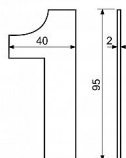

RN.95L.1.CE číslice černá

» DVEŘNÍ KOVÁNÍ » DVEŘNÍ DOPLŇKY

0 1 2 3

4 5 6 7

8 9 /

1 0 /

9 8 7

6 5 4

3 2

Dodavatelské číslo	0929-40012
Značka	RICHTER
Kód produktu	05203-7061
Balení	1 Ks

Nerezové číslo v plochém „2D“ provedení

Montáž lepením pomocí oboustranné lepicí pásky

Vhodné pro středně hrubé a hladké povrchy

Balení vč. oboustranné lepicí pásky

Výška: 95 mm

Povrch: černá matná (CE)

Dostupnost sklad SEZAM :

u dodavatele

Dostupné sklad dodavatele:

sklad dodavatele

Parametry