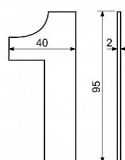

# RN.95L.1.CE číslice černá

» DVEŘNÍ KOVÁNÍ » DVEŘNÍ DOPLŇKY

0 1 2 3

4 5 6 7

8 9 /

1 0 /

9 8 7

6 5 4

3 2

Dodavatelské číslo	0929-40012
Značka	RICHTER
Kód produktu	05203-7061
Balení	1 Ks

Nerezové číslo v plochém „2D“ provedení

Montáž lepením pomocí oboustranné lepicí pásky  
Vhodné pro středně hrubé a hladké povrchy  
Balení vč. oboustranné lepicí pásky  
Výška: 95 mm  
Povrch: černá matná (CE)