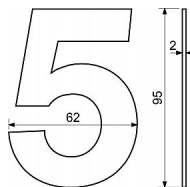

# RN.95L.1.N číslice nerez

» DVEŘNÍ KOVÁNÍ » DVEŘNÍ DOPLŇKY

0 1 2 3

4 5 6 7

8 9 /

/ 9 8

7 6 5

4 3 2

Nerezové číslo v plochém „2D“ provedení.

Výška: 95 mm.

Montáž lepením pomocí oboustranné lepicí pásky.

Vhodné pro středně hrubé a hladké povrchy.

Balení vč. oboustranné lepicí pásky.

Dostupnost na hlavním skladě: skladem u dodavatele