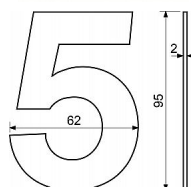

# RN.95L.1.N číslice nerez

» DVEŘNÍ KOVÁNÍ » DVEŘNÍ DOPLŇKY

0 1 2 3

4 5 6 7

8 9 /

/ 9 8

7 6 5

4 3 2

0

1

Dodavatelské číslo	0929-32024
Značka	RICHTER
Kód produktu	05203-7041
Balení	1 ks

Nerezové číslo v plochém „2D“ provedení.

Výška: 95 mm.

Montáž lepením pomocí oboustranné lepicí pásky.

Vhodné pro středně hrubé a hladké povrchy.