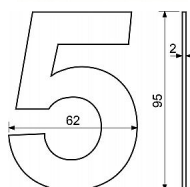

# RN.95L.2.N číslice nerez

» DVEŘNÍ KOVÁNÍ » DVEŘNÍ DOPLŇKY

0 1 2 3

4 5 6 7

8 9 /

/ 9 8

7 6 5

4 3 2

0

1

Dodavatelské číslo	0929-32031
Značka	RICHTER
Kód produktu	05203-7042
Balení	1 ks

Nerezové číslo v plochém „2D“ provedení.

Výška: 95 mm.

Montáž lepením pomocí oboustranné lepicí pásky.

Vhodné pro středně hrubé a hladké povrchy.