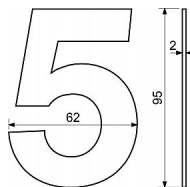

RN.95L.3.N číslice nerez

» DVEŘNÍ KOVÁNÍ » DVEŘNÍ DOPLŇKY

0 1 2 3

4 5 6 7

8 9 /

/ 9 8

7 6 5

4 3 2

0

1

Dodavatelské číslo	0929-32048
Značka	RICHTER
Kód produktu	05203-7043
Balení	1 ks

Nerezové číslo v plochém „2D“ provedení.

Výška: 95 mm.

Montáž lepením pomocí oboustranné lepicí pásky.

Vhodné pro středně hrubé a hladké povrchy.

Balení vč. oboustranné lepicí pásky.

Dostupnost na hlavním skladě: skladem u dodavatele

RN.95L.3.N číslice nerez

» DVEŘNÍ KOVÁNÍ » DVEŘNÍ DOPLŇKY

Parametry

Značka	RICHTER
--------	---------