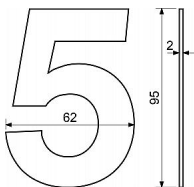

RN.95L.3.N číslice nerez

» DVEŘNÍ KOVÁNÍ » DVEŘNÍ DOPLŇKY

0 1 2 3

4 5 6 7

8 9 /

1 / 9

8 7 6

5 4 3

2

0

Dodavatelské číslo	0929-32048
Značka	RICHTER
Kód produktu	05203-7043
Balení	1 Ks

Nerezové číslo v plochém „2D“ provedení.

Výška: 95 mm.

Montáž lepením pomocí oboustranné lepicí pásky.

Vhodné pro středně hrubé a hladké povrchy.