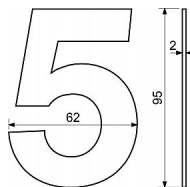

RN.95L.4.N číslice nerez

» DVEŘNÍ KOVÁNÍ » DVEŘNÍ DOPLŇKY

0 1 2 3

4 5 6 7

8 9 /

/ 9 8

7 6 5

4 3 2

0

1

Dodavatelské číslo	0929-32055
Značka	RICHTER
Kód produktu	05203-7044
Balení	1 ks

Nerezové číslo v plochém „2D“ provedení.

Výška: 95 mm.

Montáž lepením pomocí oboustranné lepicí pásky.

Vhodné pro středně hrubé a hladké povrchy.

Balení vč. oboustranné lepicí pásky.

Dostupnost na hlavním skladě: skladem u dodavatele

RN.95L.4.N číslice nerez

» DVEŘNÍ KOVÁNÍ » DVEŘNÍ DOPLŇKY

Parametry

Značka	RICHTER
--------	---------