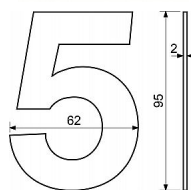

# RN.95L.5.N číslice nerez

» DVEŘNÍ KOVÁNÍ » DVEŘNÍ DOPLŇKY

0 1 2 3

4 5 6 7

8 9 /

/ 9 8

7 6 5

4 3 2

0

1

Dodavatelské číslo	0929-32062
Značka	RICHTER
Kód produktu	05203-7045
Balení	1 ks

Nerezové číslo v plochém „2D“ provedení.

Výška: 95 mm.

Montáž lepením pomocí oboustranné lepicí pásky.

Vhodné pro středně hrubé a hladké povrchy.