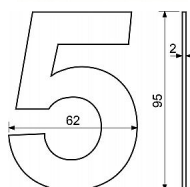

# RN.95L.5.N číslice nerez

» DVEŘNÍ KOVÁNÍ » DVEŘNÍ DOPLŇKY

0 1 2 3

4 5 6 7

8 9 /

/ 9 8

7 6 5

4 3 2

0

1

Dodavatelské číslo	0929-32062
Značka	RICHTER
Kód produktu	05203-7045
Balení	1 ks

Nerezové číslo v plochém „2D“ provedení.

Výška: 95 mm.

Montáž lepením pomocí oboustranné lepicí pásky.

Vhodné pro středně hrubé a hladké povrchy.