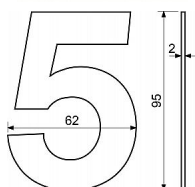

# RN.95L.5.N číslice nerez

» DVEŘNÍ KOVÁNÍ » DVEŘNÍ DOPLŇKY

0 1 2 3

4 5 6 7

8 9 /

1 / 9

8 7 6

5 4 3

2

0

Dodavatelské číslo	0929-32062
Značka	RICHTER
Kód produktu	05203-7045
Balení	1 Ks

Nerezové číslo v plochém „2D“ provedení.

Výška: 95 mm.

Montáž lepením pomocí oboustranné lepicí pásky.

Vhodné pro středně hrubé a hladké povrchy.