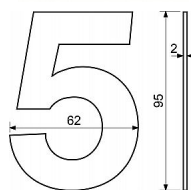

RN.95L.6.N číslice nerez

» DVEŘNÍ KOVÁNÍ » DVEŘNÍ DOPLŇKY

0 1 2 3

4 5 6 7

8 9 /

/ 9 8

7 6 5

4 3 2

0

1

Dodavatelské číslo	0929-32079
Značka	RICHTER
Kód produktu	05203-7046
Balení	1 ks

Nerezové číslo v plochém „2D“ provedení.

Výška: 95 mm.

Montáž lepením pomocí oboustranné lepicí pásky.

Vhodné pro středně hrubé a hladké povrchy.

Balení vč. oboustranné lepicí pásky.

Dostupnost na hlavním skladě: skladem u dodavatele

RN.95L.6.N číslice nerez

» DVEŘNÍ KOVÁNÍ » DVEŘNÍ DOPLŇKY

Parametry

Značka	RICHTER
--------	---------