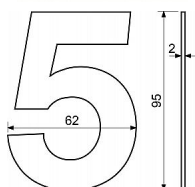

RN.95L.6.N číslice nerez

» DVEŘNÍ KOVÁNÍ » DVEŘNÍ DOPLŇKY

0 1 2 3

4 5 6 7

8 9 /

1 / 9

8 7 6

5 4 3

2

0

Dodavatelské číslo	0929-32079
Značka	RICHTER
Kód produktu	05203-7046
Balení	1 Ks

Nerezové číslo v plochém „2D“ provedení.

Výška: 95 mm.

Montáž lepením pomocí oboustranné lepicí pásky.

Vhodné pro středně hrubé a hladké povrchy.