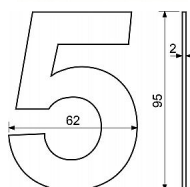

RN.95L.6.N číslice nerez

» DVEŘNÍ KOVÁNÍ » DVEŘNÍ DOPLŇKY

0 1 2 3

4 5 6 7

8 9 /

/ 9 8

7 6 5

4 3 2

0

1

Dodavatelské číslo	0929-32079
Značka	RICHTER
Kód produktu	05203-7046
Balení	1 ks

Nerezové číslo v plochém „2D“ provedení.

Výška: 95 mm.

Montáž lepením pomocí oboustranné lepicí pásky.

Vhodné pro středně hrubé a hladké povrchy.

Balení vč. oboustranné lepicí pásky.

Dostupnost na hlavním skladě: skladem u dodavatele

RN.95L.6.N číslice nerez

» DVEŘNÍ KOVÁNÍ » DVEŘNÍ DOPLŇKY

Parametry

Značka	RICHTER
--------	---------