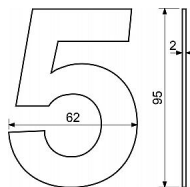

RN.95L.8.N číslice nerez

» DVEŘNÍ KOVÁNÍ » DVEŘNÍ DOPLŇKY

0 1 2 3

4 5 6 7

8 9 /

/ 9 8

7 6 5

4 3 2

0

1

Dodavatelské číslo	0929-32093
Značka	RICHTER
Kód produktu	05203-7048
Balení	1 ks

Nerezové číslo v plochém „2D“ provedení.

Výška: 95 mm.

Montáž lepením pomocí oboustranné lepicí pásky.

Vhodné pro středně hrubé a hladké povrchy.

Balení vč. oboustranné lepicí pásky.

Dostupnost na hlavním skladě: skladem u dodavatele

RN.95L.8.N číslice nerez

» DVEŘNÍ KOVÁNÍ » DVEŘNÍ DOPLŇKY

Parametry

Značka	RICHTER
--------	---------
