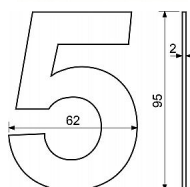

# RN.95L.8.N číslice nerez

» DVEŘNÍ KOVÁNÍ » DVEŘNÍ DOPLŇKY

0 1 2 3

4 5 6 7

8 9 /

/ 9 8

7 6 5

4 3 2

0

1

Dodavatelské číslo	0929-32093
Značka	RICHTER
Kód produktu	05203-7048
Balení	1 ks

Nerezové číslo v plochém „2D“ provedení.

Výška: 95 mm.

Montáž lepením pomocí oboustranné lepicí pásky.

Vhodné pro středně hrubé a hladké povrchy.