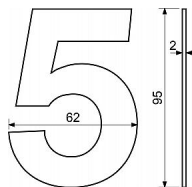

RN.95L.9.N číslice nerez

» DVEŘNÍ KOVÁNÍ » DVEŘNÍ DOPLŇKY

0 1 2 3

4 5 6 7

8 9 /

/ 9 8

7 6 5

4 3 2

0

1

Dodavatelské číslo	0929-32109
Značka	RICHTER
Kód produktu	05203-7049
Balení	1 ks

Nerezové číslo v plochém „2D“ provedení.

Výška: 95 mm.

Montáž lepením pomocí oboustranné lepicí pásky.

Vhodné pro středně hrubé a hladké povrchy.

Balení vč. oboustranné lepicí pásky.

Dostupnost na hlavním skladě: skladem u dodavatele

RN.95L.9.N číslice nerez

» DVEŘNÍ KOVÁNÍ » DVEŘNÍ DOPLŇKY

Parametry

Značka	RICHTER
--------	---------
