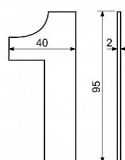

3 2

Dodavatelské číslo	0929-40104
Značka	RICHTER
Kód produktu	05203-7070
Balení	1 Ks

Nerezové číslo v plochém „2D“ provedení

Montáž lepením pomocí oboustranné lepicí pásky  
Vhodné pro středně hrubé a hladké povrchy  
Balení vč. oboustranné lepicí pásky  
Výška: 95 mm  
Povrch: černá matná (CE)