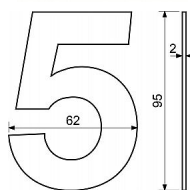

RN.95L./.N lomítko nerez

» DVEŘNÍ KOVÁNÍ » DVEŘNÍ DOPLŇKY

0 1 2 3

4 5 6 7

8 9 /

/ 9 8

7 6 5

4 3 2

0

1

Dodavatelské číslo	0929-40005
Značka	RICHTER
Kód produktu	05203-7050
Balení	1 ks

Nerezové číslo v plochém „2D“ provedení.

Výška: 95 mm.

Montáž lepením pomocí oboustranné lepicí pásky.

Vhodné pro středně hrubé a hladké povrchy.