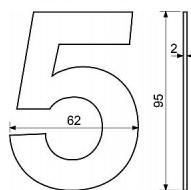

RN.95L./.N lomítko nerez

» DVEŘNÍ KOVÁNÍ » DVEŘNÍ DOPLŇKY

0 1 2 3

4 5 6 7

8 9 /

/ 9 8

7 6 5

4 3 2

0

1

Dodavatelské číslo	0929-40005
Značka	RICHTER
Kód produktu	05203-7050
Balení	1 ks

Nerezové číslo v plochém „2D“ provedení.

Výška: 95 mm.

Montáž lepením pomocí oboustranné lepicí pásky.

Vhodné pro středně hrubé a hladké povrchy.