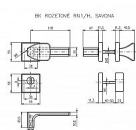

RN1/H SAVONA NEREZ MAT bezpečnostní kování klika+madlo

» DVEŘNÍ KOVÁNÍ » BEZPEČNOSTNÍ A OCHRANĚ » Rozetové

Značka	ROSTEX
Kód produktu	MP02000-0400
Balení	1 Ks

Bezpečnostní kování je dodáváno bez cylindrické vložky a je určeno na vstupní dveře otevírané dovnitř i ven, tloušťka dveří 40-50 mm, dále po 5 mm až do tloušťky dveří 100 mm spojovací materiál. Vložka nesmí na vnější straně vyčnívat více než 17 mm nad plochou dveří. Při objednání je třeba uvést orientaci kliky, pravá nebo levá.

Vhodné pro použití na protipožárních dveřích

Dostupnost sklad SEZAM : u dodavatele
Dostupné sklad dodavatele: momentálně nedostupné

Parametry

Značka	ROSTEX
Překrytí	S překrytím
Provedení	Klika+madlo
Barva	Nerez mat, F9 imitace nerez