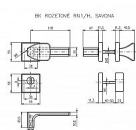

RN1/H SAVONA NEREZ MAT bezpečnostní kování klika+madlo

» DVEŘNÍ KOVÁNÍ » BEZPEČNOSTNÍ A OCHRANĚ » Rozetové

Značka	ROSTEX
Kód produktu	MP02000-0400
Balení	1 Ks

Bezpečnostní kování je dodáváno bez cylindrické vložky a je určeno na vstupní dveře otevírané dovnitř i ven, tloušťka dveří 40-50 mm, dále po 5 mm až do tloušťky dveří 100 mm spojovací materiál. Vložka nesmí na vnější straně vyčnívat více než 17 mm nad plochou dveří. Při objednání je třeba uvést orientaci kliky, pravá nebo levá.

Vhodné pro použití na protipožárních dveřích

Dostupnost sklad SEZAM : u dodavatele
Dostupné sklad dodavatele: momentálně nedostupně

Parametry

Značka	ROSTEX
Překrytí	S překrytím
Provedení	Klika+madlo
Barva	Nerez mat, F9 imitace nerez