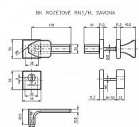

RN1/H SAVONA NEREZ MAT LEVA - bezpečnostní kování klika+madlo

» DVEŘNÍ KOVÁNÍ » BEZPEČNOSTNÍ A OCHRANNÉ » Rozetové

Dodavatelské číslo	4020657203
EAN	8590718826945
Značka	ROSTEX
Kód produktu	02000-0401
Balení	1 Ks

Bezpečnostní kování je dodáváno bez cylindrické vložky a je určeno na vstupní dveře otevírané dovnitř i ven, tloušťka dveří 40-50 mm, dále po 5 mm až do tloušťky dveří 100 mm spojovací materiál. Vložka nesmí na vnější straně vyčnívat více než 17 mm nad plochou dveří. Při objednání je třeba uvést orientaci kliky, pravá nebo levá.

Vhodné pro použití na protipožárních dveřích

Dostupnost sklad SEZAM : u dodavatele
Dostupné sklad dodavatele: sklad dodavatele

Parametry

Další vlastnosti	PROTIPOŽÁRNÍ
Značka	ROSTEX
Překrytí	S překrytím
Provedení	Klika+klika
Barva	Nerez mat, F9 imitace nerez