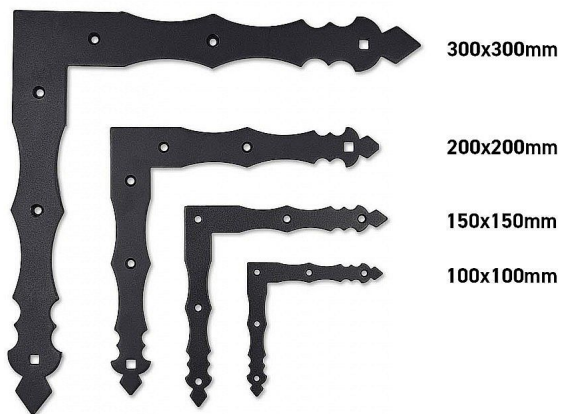

Rohovník ozdobný 100x100x2mm ČERNÝ LAK

» PRO TRUHLÁŘE » SPOJOVACÍ MATERIÁL

Dodavatelské číslo 003496

EAN 8590531034961

Kód produktu 04050-3650

Balení 1 Ks

různé velikosti

Dostupnost sklad SEZAM : u dodavatele