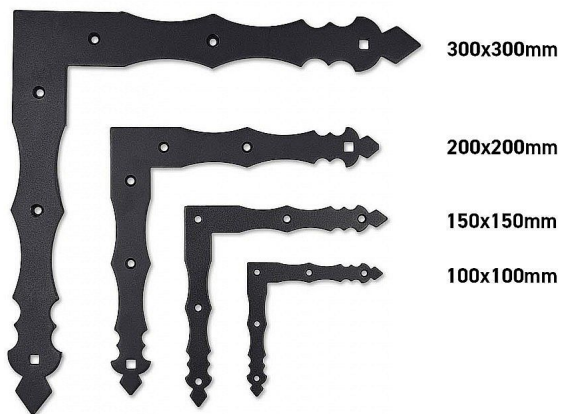

Rohovník ozdobný 100x100x2mm ČERNÝ LAK

» PRO TRUHLÁŘE » SPOJOVACÍ MATERIÁL

Dodavatelské číslo 003496

EAN 8590531034961

Kód produktu 04050-3650

Balení 1 Ks

různé velikosti

Dostupnost sklad SEZAM : u dodavatele
Dostupné sklad dodavatele: sklad dodavatele