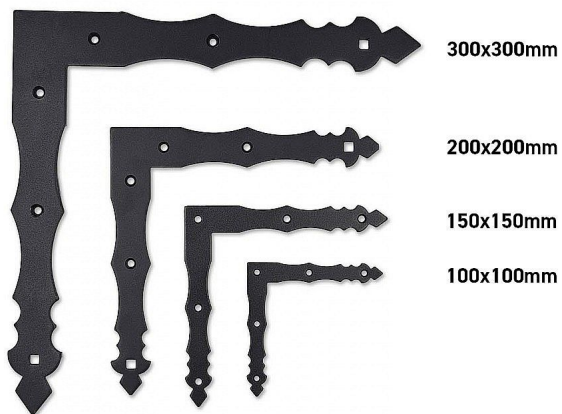

Rohovník ozdobný 100x100x2mm ČERNÝ LAK

» PRO TRUHLÁŘE » SPOJOVACÍ MATERIÁL

Dodavatelské číslo 003496

EAN 8590531034961

Kód produktu 04050-3650

Balení 1 ks

Dostupnost na hlavním skladě: skladem u dodavatele