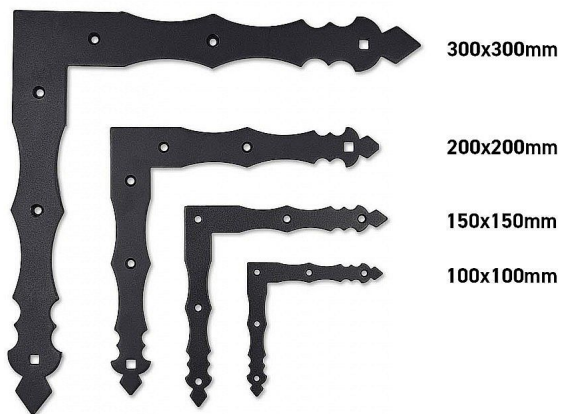

Rohovník ozdobný 150x150x2,5mm ČERNÝ LAK

» PRO TRUHLÁŘE » SPOJOVACÍ MATERIÁL

Dodavatelské číslo	003497
EAN	8590531034978
Kód produktu	04050-3651
Balení	1 Ks

různé velikosti

Dostupnost sklad SEZAM : u dodavatele
Dostupné sklad dodavatele: sklad dodavatele