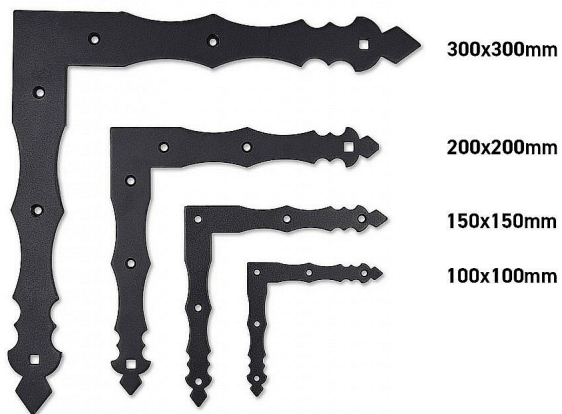

# Rohovník ozdobný 150x150x2,5mm ČERNÝ LAK

» PRO TRUHLÁŘE » SPOJOVACÍ MATERIÁL

Dodavatelské číslo	003497
EAN	8590531034978
Kód produktu	04050-3651
Balení	1 ks

Dostupnost na hlavním skladě: skladem u dodavatele