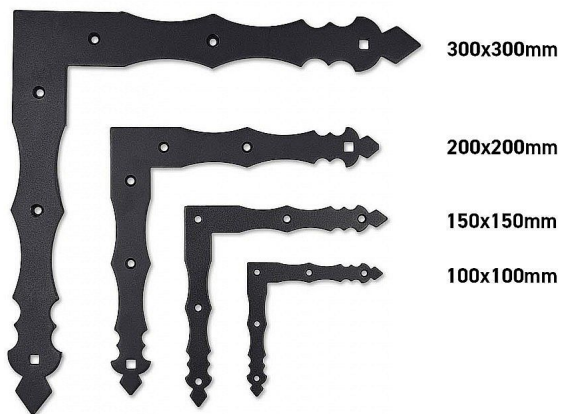

Rohovník ozdobný 200x200x3mm ČERNÝ LAK

» PRO TRUHLÁŘE » SPOJOVACÍ MATERIÁL

Dodavatelské číslo 003498

EAN 8590531034985

Kód produktu 04050-3652

Balení 1 Ks

různé velikosti

Dostupnost sklad SEZAM : u dodavatele
Dostupné sklad dodavatele: sklad dodavatele