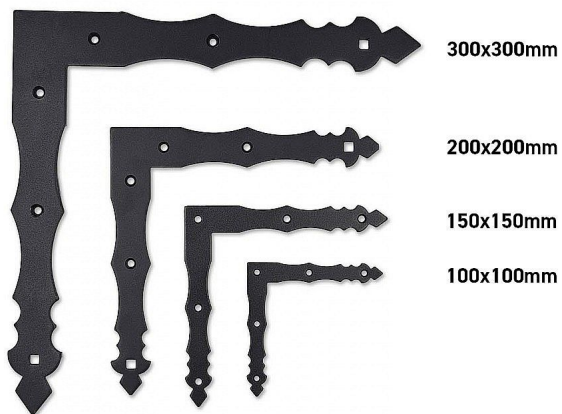

Rohovník ozdobný 200x200x3mm ČERNÝ LAK

» PRO TRUHLÁŘE » SPOJOVACÍ MATERIÁL

Dodavatelské číslo 003498

EAN 8590531034985

Kód produktu 04050-3652

Balení 1 ks

Dostupnost na hlavním skladě: skladem u dodavatele