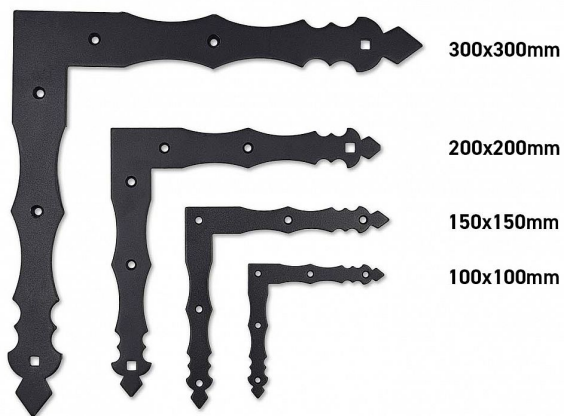

Rohovník ozdobný 300x300x4mm ČERNÝ LAK

» PRO TRUHLÁŘE » SPOJOVACÍ MATERIÁL

Dodavatelské číslo 003499

EAN 8590531034992

Kód produktu 04050-3653

Balení 1 Ks

různé velikosti

Dostupnost sklad SEZAM : skladem