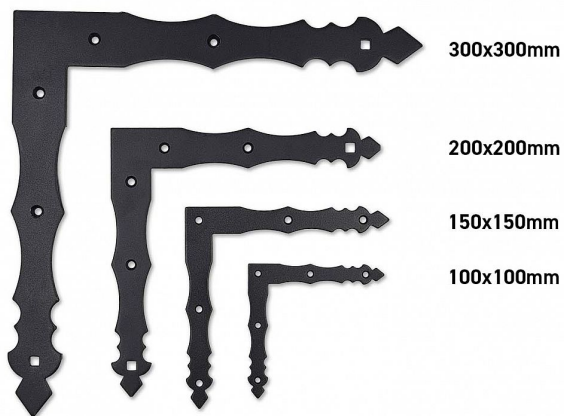

Rohovník ozdobný 300x300x4mm ČERNÝ LAK

» PRO TRUHLÁŘE » SPOJOVACÍ MATERIÁL

Dodavatelské číslo

003499

Kód produktu

04050-3653

Balení

1 ks