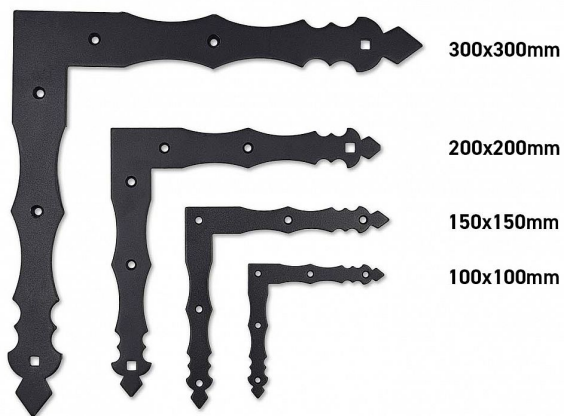

Rohovník ozdobný 300x300x4mm ČERNÝ LAK

» PRO TRUHLÁŘE » SPOJOVACÍ MATERIÁL

Dodavatelské číslo 003499

EAN 8590531034992

Kód produktu 04050-3653

Balení 1 Ks

různé velikosti

Dostupnost sklad SEZAM : u dodavatele
Dostupné sklad dodavatele: sklad dodavatele