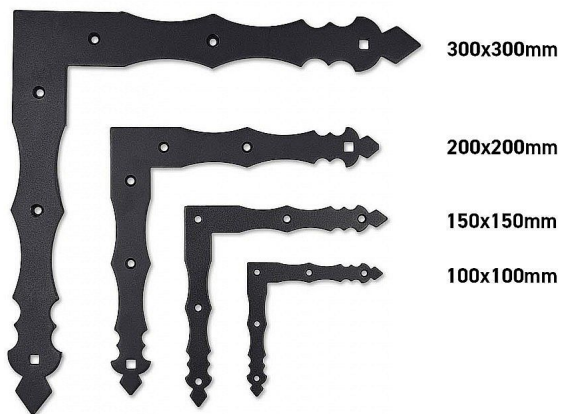

Rohovník ozdobný černý mat

» PRO TRUHLÁŘE » SPOJOVACÍ MATERIÁL

Kód produktu

MP04050-3650

různé velikosti

Dostupnost sklad SEZAM :
Dostupné sklad dodavatele:

u dodavatele
momentálně nedostupné