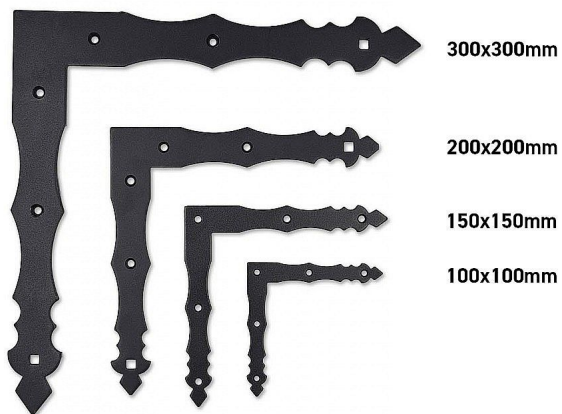

Rohovník ozdobný černý mat

» PRO TRUHLÁŘE » SPOJOVACÍ MATERIÁL

Kód produktu

MP04050-3650

Dostupnost na hlavním skladě:

skladem u dodavatele