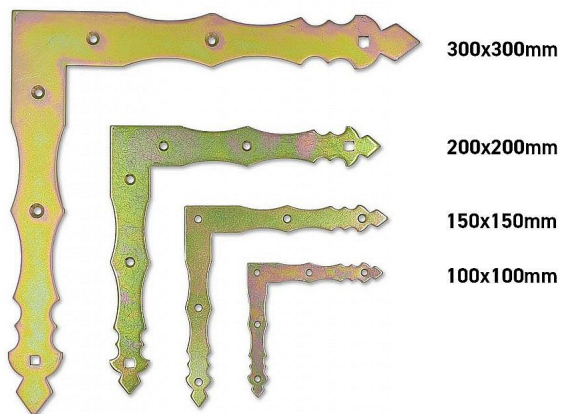

Rohovník ozdobný žlutý zinek

» PRO TRUHLÁŘE » SPOJOVACÍ MATERIÁL

Kód produktu

MP04050-3640

Balení

0 ks

Dostupnost na hlavním skladě:

skladem u dodavatele
na cestě 4,00 ks