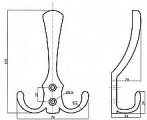

# ROMANA I NI/MAT věšák velký

» PRO TRUHLÁŘE » VĚŠÁKY

Dodavatelské číslo	063338
EAN	8590531633386
Kód produktu	04050-8120
Balení	1 Ks

věšák, více barevných provedení

Dostupnost sklad SEZAM : více než 20 ks