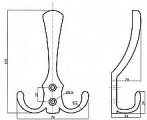

ROMANA I NI/MAT věšák velký

» PRO TRUHLÁŘE » VĚŠÁKY

| | |
|--------------------|---------------|
| Dodavatelské číslo | 063338 |
| EAN | 8590531633386 |
| Kód produktu | 04050-8120 |
| Balení | 1 Ks |

věšák, více barevných provedení

Dostupnost sklad SEZAM : více než 20 ks

Parametry

| | |
|-------|-----------------------|
| Barva | Satén nikel, stříbrná |
|-------|-----------------------|