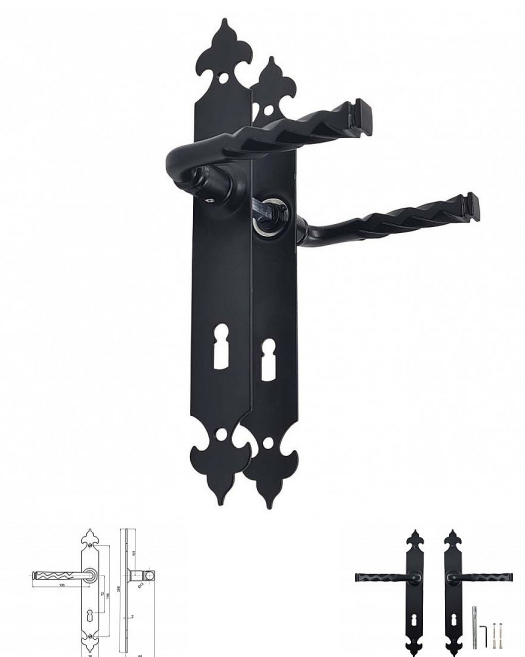

ROMANCE klíč 72 černá MAT 051224

» DVEŘNÍ KOVÁNÍ » INTERIÉROVÉ » Štítové

Dodavatelské číslo 051224

Kód produktu 04050-5629

rustikální interiérové štítové kování

Dostupnost sklad SEZAM :

u dodavatele

Dostupné sklad dodavatele:

sklad dodavatele

Parametry

Barva Černá

Rozteč 72