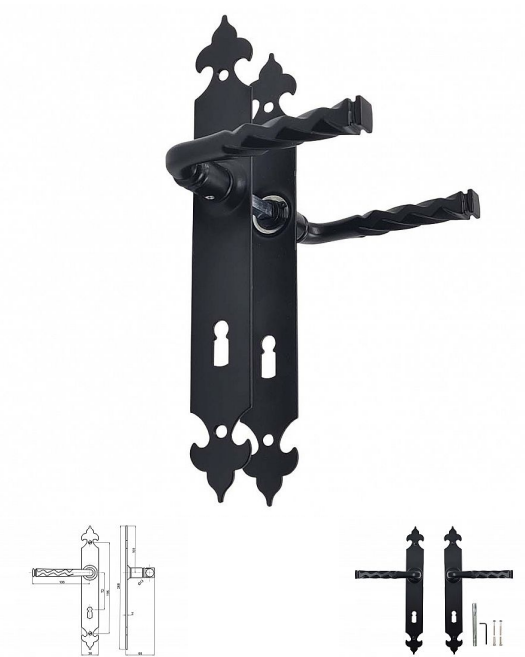

ROMANCE OK 72 CERNÁ MAT 051224

» DVEŘNÍ KOVÁNÍ » INTERIÉROVÉ » Štítové

Dodavatelské číslo	051224
Kód produktu	04050-5629
Balení	0 ks

Dostupnost na hlavním skladě: skladem u dodavatele

Parametry

Barva	Černá
Rozteč	72