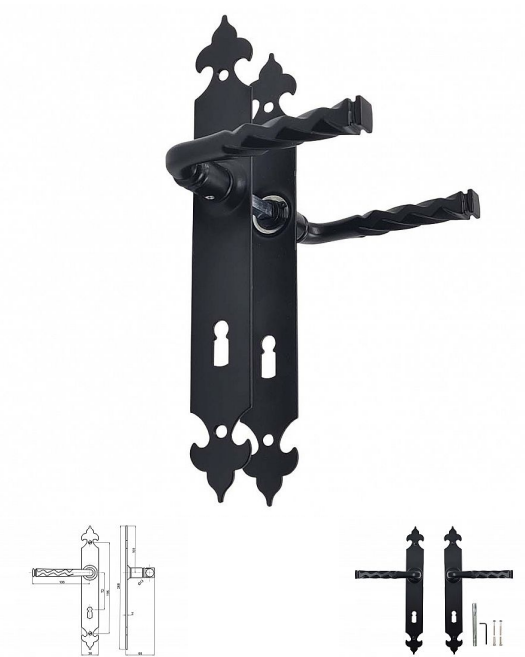

# ROMANCE OK 72 CERNA MAT 051224

» DVEŘNÍ KOVÁNÍ » INTERIÉROVÉ » Štítové

Dodavatelské číslo 051224

Kód produktu 04050-5629

Balení 0 ks

Dostupnost na hlavním skladě: skladem u dodavatele

## Parametry

Barva Černá

Rozteč 72