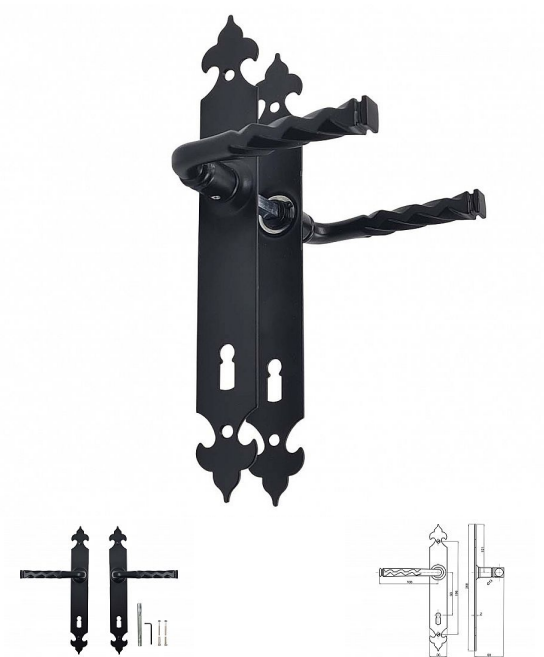

ROMANCE OK 90 CERNÁ MAT 051223

» DVEŘNÍ KOVÁNÍ » INTERIÉROVÉ » Štítové

Dodavatelské číslo 051223

Kód produktu 04050-5628

Balení 0 ks

Dostupnost na hlavním skladě: skladem u dodavatele

Parametry

Barva Černá