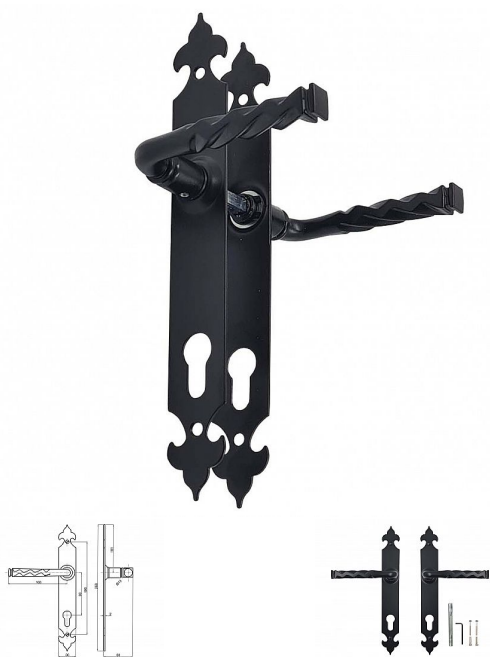

ROMANCE vložka 90 černá MAT 051225

» DVEŘNÍ KOVÁNÍ » INTERIÉROVÉ » Štítové

Dodavatelské číslo 051225

Kód produktu 04050-5630

rustikální interiérové štítové kování

Dostupnost sklad SEZAM : u dodavatele

Dostupné sklad dodavatele: sklad dodavatele

Parametry

Barva Černá

Rozteč 90