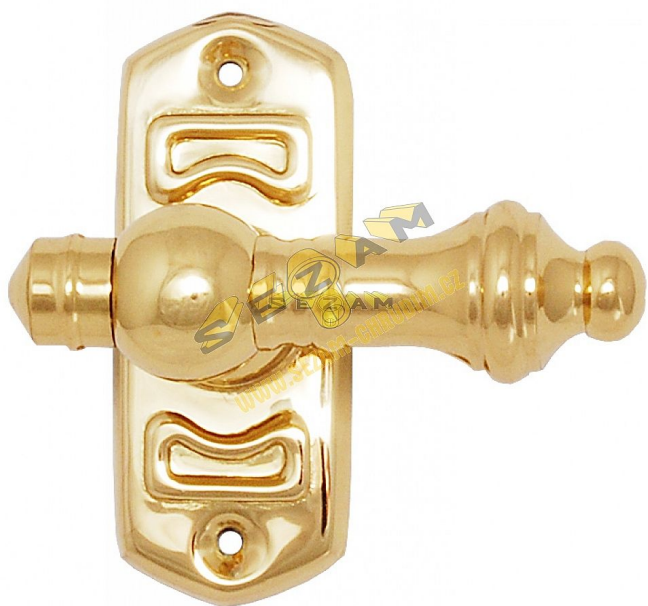

ROMANTIC půloliva lesklá mosaz

» OKENNÍ KOVÁNÍ » ROMANTIC line

Dodavatelské číslo	ROPUZ
Značka	BERNAT
Kód produktu	03090-5010
Balení	1 Ks

čtyřhran 6x6mm

Dostupnost sklad SEZAM : u dodavatele
Dostupné sklad dodavatele: sklad dodavatele

Parametry

Značka	BERNAT
Barva	Mosaz lesk
Druh klíčky	půloliva