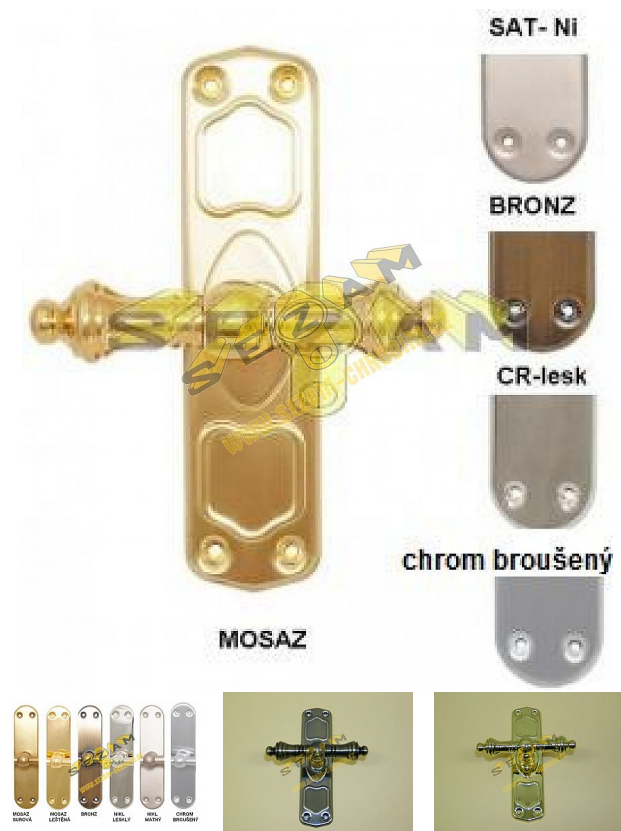

ROMANTIC rozvora lesklá mosaz

» OKENNÍ KOVÁNÍ » ROMANTIC line

Dodavatelské číslo	ROROZ
Značka	BERNAT
Kód produktu	03090-5070
Balení	1 Ks

obsahuje rozvorový mechanismus

Dostupnost sklad SEZAM : u dodavatele
Dostupné sklad dodavatele: sklad dodavatele

Popis

rozvorové tyče nejsou součástí

Parametry

Značka	BERNAT
Barva	Mosaz lesk
Druh kličky	rozvora