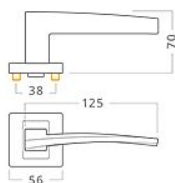

# Ronan RHR vložka efekt nerez (KK)

» DVEŘNÍ KOVÁNÍ » INTERIÉROVÉ » Rozetové hranaté

Dodavatelské číslo	ASM00005
EAN	8591912051935
Značka	AC-T
Kód produktu	03706-1035
Balení	0 ks

Dostupnost na hlavním skladě: skladem u dodavatele

## Parametry

Značka	AC-T
Barva	Nerez mat, F9 imitace nerez