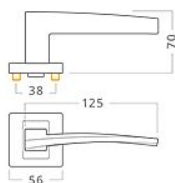

Ronan RHR WC 8/6 černá/efekt nerez (KK)

» DVEŘNÍ KOVÁNÍ » INTERIÉROVÉ » Rozetové hranaté

Dodavatelské číslo	ANO00108
EAN	8591912106123
Značka	AC-T
Kód produktu	03706-1040
Balení	0 ks

Dostupnost na hlavním skladě: skladem u dodavatele

Parametry

Značka	AC-T
Barva	Černá