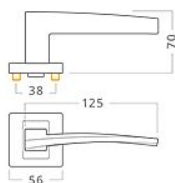

Ronan RHR WC 8/6 efekt nerez (KK)

» DVEŘNÍ KOVÁNÍ » INTERIÉROVÉ » Rozetové hranaté

Dodavatelské číslo	ASM00006
EAN	8591912051942
Značka	AC-T
Kód produktu	03706-1045
Balení	0 ks

Dostupnost na hlavním skladě: skladem u dodavatele

Parametry

Značka	AC-T
Barva	Nerez mat, F9 imitace nerez