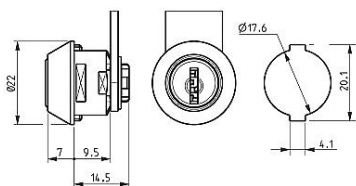

RONIS 04900-03 DOLS prohnutá závora

» ZABEZPEČENÍ » NÁBYTKOVÉ ZÁMKY

Kód produktu

04001-1500

Balení

1 ks

Dostupnost na hlavním skladě:

více než 10 ks