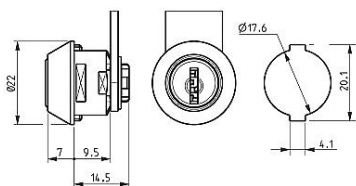

# RONIS 04900-03 DOLS prohnutá závora

» ZABEZPEČENÍ » NÁBYTKOVÉ ZÁMKY

Kód produktu

04001-1500

Balení

1 ks

Dostupnost na hlavním skladě:

více než 10 ks