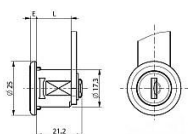

RONIS 06240 zámek 90st.ot.Prohutá závora B4012

» ZABEZPEČENÍ » NÁBYTKOVÉ ZÁMKY

Kód produktu	04001-1480
Balení	1 ks

Dostupnost na hlavním skladě: více než 20 ks