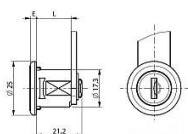

RONIS 06240 zámek 90st.ot.Prohutá závora B4012

» ZABEZPEČENÍ » NÁBYTKOVÉ ZÁMKY

Kód produktu 04001-1480

Balení 1 Ks

nábytkový zámek

Dostupnost sklad SEZAM : více než 10 ks