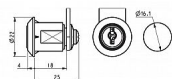

RONIS 2800 lamelový zámek

» ZABEZPEČENÍ » NÁBYTKOVÉ ZÁMKY

Kód produktu 04001-1420

Balení 1 ks

Dostupnost na hlavním skladě: skladem u dodavatele