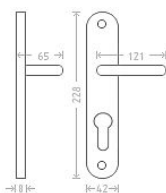

# Rosa OV vložka 90 kl/ko L+P F9 (N144S2)

» DVEŘNÍ KOVÁNÍ » INTERIÉROVÉ » Štítové

Dodavatelské číslo	AGH00160
EAN	8591912046252
Značka	AC-T
Kód produktu	03706-1125

Hliníkové kování vhodné pro středně zátěžové prostory, například kanceláře, technické místnosti, prostory s menším pohybem veřejnosti, byty, rodinné domy.

## Parametry

Značka	AC-T
Barva	Nerez mat, F9 imitace nerez
Rozteč	90