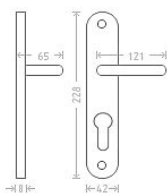

Rosa OV vložka 90 kl/ko L+P F9 (N144S2)

» DVEŘNÍ KOVÁNÍ » INTERIÉROVÉ » Štítové

Dodavatelské číslo	AGH00160
EAN	8591912046252
Značka	AC-T
Kód produktu	03706-1125

Hliníkové kování vhodné pro středně zátěžové prostory, například kanceláře, technické místnosti, prostory s menším pohybem veřejnosti, byty, rodinné domy.

Dostupnost sklad SEZAM : u dodavatele
Dostupné sklad dodavatele: sklad dodavatele

Parametry

Značka	AC-T
Barva	Nerez mat, F9 imitace nerez
Rozteč	90