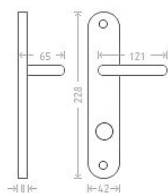

Rosa OV WC 8/90/6 F9 (N144S2)

» DVEŘNÍ KOVÁNÍ » INTERIÉROVÉ » Štítové

| | |
|--------------------|---------------|
| Dodavatelské číslo | AGH00158 |
| EAN | 8591912046238 |
| Značka | AC-T |
| Kód produktu | 03706-1105 |
| Balení | 0 ks |

Dostupnost na hlavním skladě: skladem u dodavatele

Parametry

| | |
|--------|-----------------------------|
| Značka | AC-T |
| Barva | Nerez mat, F9 imitace nerez |
| Rozteč | 90 |