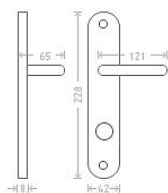

# Rosa OV WC 8/90/6 F9 (N144S2)

» DVEŘNÍ KOVÁNÍ » INTERIÉROVÉ » Štítové

Dodavatelské číslo	AGH00158
EAN	8591912046238
Značka	AC-T
Kód produktu	03706-1105

Hliníkové kování vhodné pro středně zátěžové prostory, například kanceláře, technické místnosti, prostory s menším pohybem veřejnosti, byty, rodinné domy.

## Parametry

Značka	AC-T
Barva	Nerez mat, F9 imitace nerez
Rozteč	90