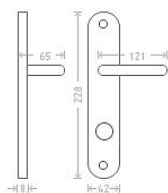

Rosa OV WC 8/90/6 F9 (N144S2)

» DVEŘNÍ KOVÁNÍ » INTERIÉROVÉ » Štítové

Dodavatelské číslo	AGH00158
EAN	8591912046238
Značka	AC-T
Kód produktu	03706-1105

Hliníkové kování vhodné pro středně zátěžové prostory, například kanceláře, technické místnosti, prostory s menším pohybem veřejnosti, byty, rodinné domy.

Dostupnost sklad SEZAM : u dodavatele
Dostupné sklad dodavatele: sklad dodavatele

Parametry

Značka	AC-T
Barva	Nerez mat, F9 imitace nerez
Rozteč	90