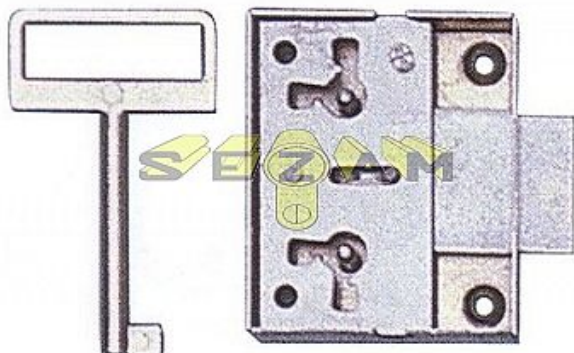

# ROSTEX nábytkový zámek 117

» ZABEZPEČENÍ » NÁBYTKOVÉ ZÁMKY

Značka	ROSTEX
Kód produktu	MP02000-4030
Balení	0 ks

K uzamykání skříněk a zásuvek.

Dostupnost na hlavním skladě: více než 20 ks