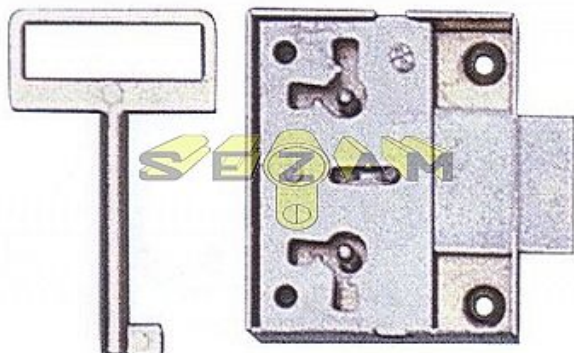

ROSTEX nábytkový zámek 117

» ZABEZPEČENÍ » NÁBYTKOVÉ ZÁMKY

Značka	ROSTEX
Kód produktu	MP02000-4030

K uzamykání skříněk a zásuvek.

Dostupnost sklad SEZAM : více než 20 ks
na cestě 2,00 ks

Parametry

Značka	ROSTEX
--------	--------