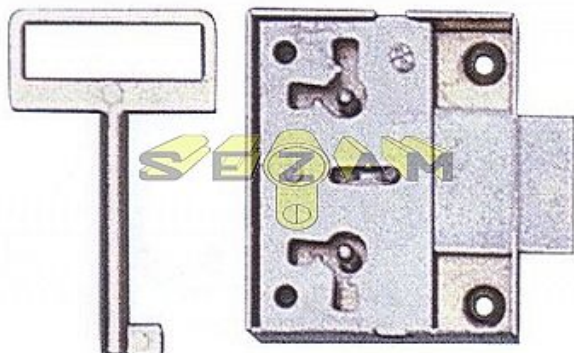

ROSTEX nábytkový zámek 117

» ZABEZPEČENÍ » NÁBYTKOVÉ ZÁMKY

Značka	ROSTEX
Kód produktu	MP02000-4030

K uzamykání skříněk a zásuvek.

Dostupnost sklad SEZAM : více než 20 ks
na cestě 4,00 ks

Parametry

Značka	ROSTEX
--------	--------