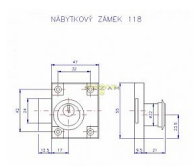

ROSTEX nábytkový zámek 118/50

» ZABEZPEČENÍ » NÁBYTKOVÉ ZÁMKY

Značka	ROSTEX
Kód produktu	MP02000-4010

K uzamykání skříněk - pro dveře o tloušťce 19 mm
Provedení: pravolevý, skříňka a závora s povr. úpravou Ni
možno provedení na stejný klíč (SU)