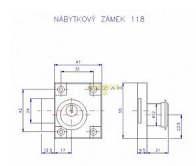

ROSTEX nábytkový zámek 118/50

» ZABEZPEČENÍ » NÁBYTKOVÉ ZÁMKY

Značka	ROSTEX
Kód produktu	MP02000-4010

K uzamykání skříněk - pro dveře o tloušťce 19 mm
Provedení: pravolevý, skříňka a závora s povr. úpravou Ni
možno provedení na stejný klíč (SU)