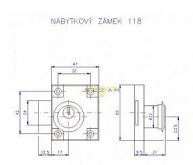

ROSTEX nábytkový zámek 118/50

» ZABEZPEČENÍ » NÁBYTKOVÉ ZÁMKY

Značka	ROSTEX
Kód produktu	MP02000-4010
Balení	0 ks

K uzamykání skříněk - pro dveře o tloušťce 19 mm
Provedení: pravolevý, skříňka a závora s povr. úpravou Ni
možno provedení na stejný klíč (SU)