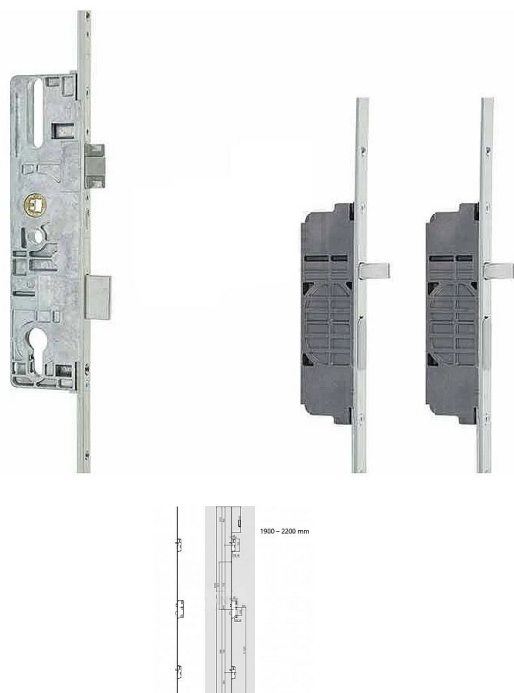

ROTO zámek C600 35/92/16 s trny vícebodový zámek

» ZABEZPEČENÍ » ZADLABACÍ ZÁMKY » Vložkové

Kód produktu

05208-5000

Balení

1 ks

Vlastnosti:

dromas 35

rozteč: 92mm

Použití pro pravé i levé dveře

Uzamykání 2x trn + 1x závora

Roto DoorSafe C - systém vícenásobného uzamykání ovládaný cylindrickou vložkou

- Ovládání hlavního zámku a přidavných závěrových bodů se uskutečňuje pomocí pohybu klíče v cylindrické vložce.
- Otáčením klíčem je uveden do pohybu převod, který posunuje západku a přidavné závěrové body.
- Aby bylo možné uzamčené dveře hlavního zámku snadno otevřít, zasune převod při odemknutí dveří současně zpět i střelku.
- Obvykle jsou dveře osazeny zevnitř klikou a zvenčí madlem, takže zvenku je možné dveře otevřít pouze klíčem.
- Tento způsob ovládání je nejvíce rozšířen ve střední Evropě včetně jižní a východní Evropy.