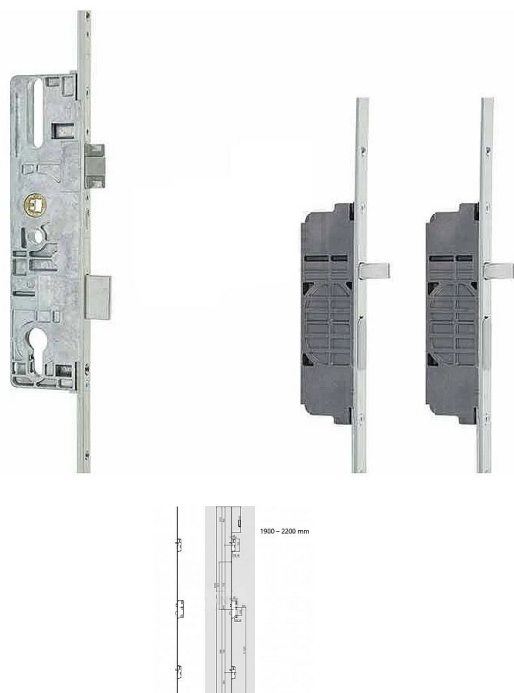

ROTO zámek C600 35/92/16 s trny vícebodový zámek

» ZABEZPEČENÍ » ZADLABACÍ ZÁMKY » Vložkové

Kód produktu

05208-5000

Balení

1 Ks

Vlastnosti:

dromas 35

rozteč: 92mm

Použití pro pravé i levé dveře

Uzamykání 2x trn + 1x závora

Roto DoorSafe C - systém vícenásobného uzamykání ovládaný cylindrickou vložkou

- Ovládání hlavního zámku a přidavných závěrových bodů se uskutečňuje pomocí pohybu klíče v cylindrické vložce.
- Otáčením klíčem je uveden do pohybu převod, který posunuje západku a přidavné závěrové body.
- Aby bylo možné uzamčené dveře hlavního zámku snadno otevřít, zasune převod při odemknutí dveří současně zpět i střelku.
- Obvykle jsou dveře osazeny zevnitř klikou a zvenčí madlem, takže zvenku je možné dveře otevřít pouze klíčem.
- Tento způsob ovládání je nejvíce rozšířen ve střední Evropě včetně jižní a východní Evropy.