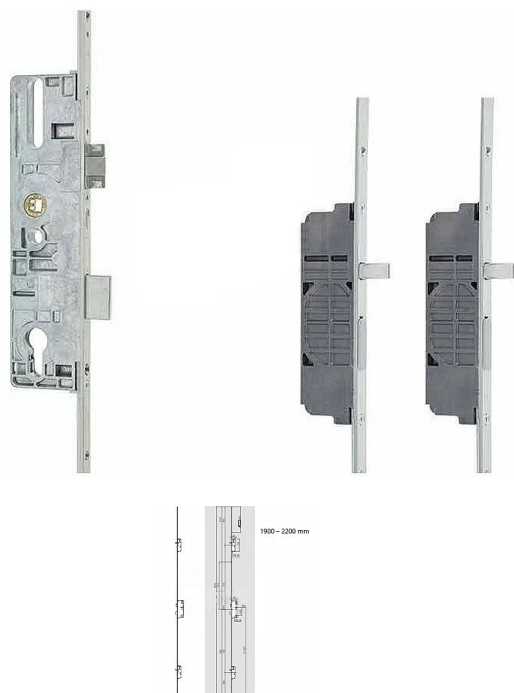

ROTO zámek C600 35/92/16 s trny vícebodový zámek

» ZABEZPEČENÍ » ZADLABACÍ ZÁMKY » Vložkové

Kód produktu

05208-5000

Balení

1 Ks

Vlastnosti:

dromas 35

rozteč: 92mm

Použití pro pravé i levé dveře

Uzamykání 2x trn + 1x závora

Roto DoorSafe C - systém vícenásobného uzamykání ovládaný cylindrickou vložkou

- Ovládání hlavního zámku a přídatných závěrových bodů se uskutečňuje pomocí pohybu klíče v cylindrické vložce.
- Otáčením klíčem je uveden do pohybu převod, který posunuje západku a přídatné závěrové body.
- Aby bylo možné uzamčené dveře hlavního zámku snadno otevřít, zasune převod při odemknutí dveří současně zpět i střelku.
- Obvykle jsou dveře osazeny zevnitř klikou a zvenčí madlem, takže zvenku je možné dveře otevřít pouze klíčem.
- Tento způsob ovládání je nejvíce rozšířen ve střední Evropě včetně jižní a východní Evropy.