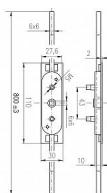

Rozvorova k zapuštění s tyčemi 1000mm

» OKENNÍ KOVÁNÍ » PŘÍSLUŠENSTVÍ

Dodavatelské číslo	RM 1000
EAN	8590718793445
Kód produktu	02000-4090
Balení	1 Ks

Rozvorový mechanismus pro špaletová okna, pod okenní olivy, s táhly.

Osazen čtyřhranem 6 mm a pouzdry s vnitřním metrickým závitem M5 s roztečí 43 mm pro montáž klíček.

ve staženém stavu jsou zhruba o 40mm kratší
Povrchová úprava: Zinkováno

Dostupnost sklad SEZAM : skladem
Dostupné sklad dodavatele: sklad dodavatele