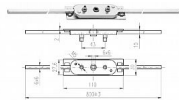

Rozvorova k zapuštění s tyčemi 1000mm

» OKENNÍ KOVÁNÍ » PŘÍSLUŠENSTVÍ

| | |
|--------------------|------------|
| Dodavatelské číslo | RM 1000 |
| Značka | ROSTEX |
| Kód produktu | 02000-4090 |
| Balení | 1 ks |

Rozvorový mechanismus pro špaletová okna, pod okenní olivy, s táhly.

Osazen čtyřhranem 6 mm a pouzdry s vnitřním metrickým závitem M5 s roztečí 43 mm pro montáž klíček.

Povrchová úprava: Zinkováno

Dostupnost na hlavním skladě: skladem u dodavatele