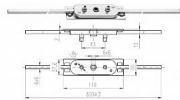

Rozvorova k zapuštění s tyčemi 1000mm

» OKENNÍ KOVÁNÍ » PŘÍSLUŠENSTVÍ

Dodavatelské číslo	RM 1000
EAN	8590718793445
Kód produktu	02000-4090
Balení	1 Ks

Rozvorový mechanismus pro špaletová okna, pod okenní olivy, s táhly.

Osazen čtyřhranem 6 mm a pouzdry s vnitřním metrickým závitem M5 s roztečí 43 mm pro montáž klíček.

ve staženém stavu jsou zhruba o 40mm kratší
Povrchová úprava: Zinkováno

Dostupnost sklad SEZAM : skladem
Dostupné sklad dodavatele: sklad dodavatele