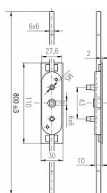

Rozvorova k zapuštění s tyčemi 1000mm

» OKENNÍ KOVÁNÍ » PŘÍSLUŠENSTVÍ

| | |
|--------------------|------------|
| Dodavatelské číslo | RM 1000 |
| Značka | ROSTEX |
| Kód produktu | 02000-4090 |
| Balení | 1 ks |

Rozvorový mechanismus pro špaletová okna, pod okenní olivy, s táhly.

Osazen čtyřhranem 6 mm a pouzdry s vnitřním metrickým závitem M5 s roztečí 43 mm pro montáž klíček.

Povrchová úprava: Zinkováno

Dostupnost na hlavním skladě: skladem u dodavatele