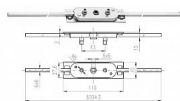

# Rozvorova k zapuštění s tyčemi 1300mm

» OKENNÍ KOVÁNÍ » PŘÍSLUŠENSTVÍ

Dodavatelské číslo	RM 1300
EAN	8590718795753
Kód produktu	02000-4092
Balení	1 Ks

Rozvorový mechanismus pro špaletová okna, pod okenní olivy, s táhly.

Osazen čtyřhranem 6 mm a pouzdry s vnitřním metrickým závitem M5 s roztečí 43 mm pro montáž klíček.

ve staženém stavu jsou zhruba o 40mm kratší  
Povrchová úprava: Zinkováno

Dostupnost sklad SEZAM : skladem  
Dostupné sklad dodavatele: sklad dodavatele