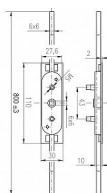

# Rozvorova k zapuštění s tyčemi 1300mm

» OKENNÍ KOVÁNÍ » PŘÍSLUŠENSTVÍ

Dodavatelské číslo	RM 1300
EAN	8590718795753
Kód produktu	02000-4092
Balení	1 Ks

Rozvorový mechanismus pro špaletová okna, pod okenní olivy, s táhly.

Osazen čtyřhranem 6 mm a pouzdry s vnitřním metrickým závitem M5 s roztečí 43 mm pro montáž klíček.

ve staženém stavu jsou zhruba o 40mm kratší  
Povrchová úprava: Zinkováno

Dostupnost sklad SEZAM : skladem  
Dostupné sklad dodavatele: sklad dodavatele