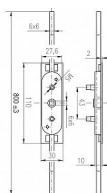

Rozvorova k zapuštění s tyčemi 1800mm

» OKENNÍ KOVÁNÍ » PŘÍSLUŠENSTVÍ

Dodavatelské číslo	RM 1800
EAN	8590718786744
Kód produktu	02000-4096
Balení	1 Ks

Rozvorový mechanismus pro špaletová okna, pod okenní olivy, s táhly.

Osazen čtyřhranem 6 mm a pouzdry s vnitřním metrickým závitem M5 s roztečí 43 mm pro montáž klíček.

ve staženém stavu jsou zhruba o 40mm kratší

Povrchová úprava: Zinkováno

Dostupnost sklad SEZAM : skladem
Dostupné sklad dodavatele: sklad dodavatele