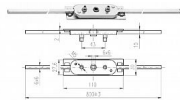

Rozvorova k zapuštění s tyčemi 1800mm

» OKENNÍ KOVÁNÍ » PŘÍSLUŠENSTVÍ

| | |
|--------------------|------------|
| Dodavatelské číslo | RM 1800 |
| Značka | ROSTEX |
| Kód produktu | 02000-4096 |
| Balení | 1 ks |

Rozvorový mechanismus pro špaletová okna, pod okenní olivy, s táhly.

Osazen čtyřhranem 6 mm a pouzdry s vnitřním metrickým závitem M5 s roztečí 43 mm pro montáž klíček.

Povrchová úprava: Zinkováno

Dostupnost na hlavním skladě: skladem u dodavatele