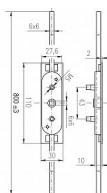

Rozvorova k zapuštění s tyčemi 1800mm

» OKENNÍ KOVÁNÍ » PŘÍSLUŠENSTVÍ

| | |
|--------------------|------------|
| Dodavatelské číslo | RM 1800 |
| Značka | ROSTEX |
| Kód produktu | 02000-4096 |
| Balení | 1 ks |

Rozvorový mechanismus pro špaletová okna, pod okenní olivy, s táhly.

Osazen čtyřhranem 6 mm a pouzdry s vnitřním metrickým závitem M5 s roztečí 43 mm pro montáž klíček.

Povrchová úprava: Zinkováno

Dostupnost na hlavním skladě: skladem u dodavatele