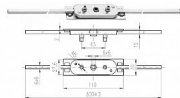

# Rozvorova k zapuštění s tyčemi 2000mm

» OKENNÍ KOVÁNÍ » PŘÍSLUŠENSTVÍ

Dodavatelské číslo	RM 2000
Kód produktu	02000-4097
Balení	1 Ks

Rozvorový mechanismus pro špaletová okna, pod okenní olivy, s táhly.

Osazen čtyřhranem 6 mm a pouzdry s vnitřním metrickým závitem M5 s roztečí 43 mm pro montáž klíčků.

ve staženém stavu jsou zhruba o 40mm kratší

Povrchová úprava: Zinkováno

Dostupnost sklad SEZAM : u dodavatele  
Dostupné sklad dodavatele: sklad dodavatele