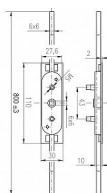

# Rozvorova k zapuštění s tyčemi 2000mm

» OKENNÍ KOVÁNÍ » PŘÍSLUŠENSTVÍ

Dodavatelské číslo	RM 2000
Kód produktu	02000-4097
Balení	1 Ks

Rozvorový mechanismus pro špaletová okna, pod okenní olivy, s táhly.

Osazen čtyřhranem 6 mm a pouzdry s vnitřním metrickým závitem M5 s roztečí 43 mm pro montáž klíčků.

ve staženém stavu jsou zhruba o 40mm kratší

Povrchová úprava: Zinkováno

Dostupnost sklad SEZAM : u dodavatele  
Dostupné sklad dodavatele: sklad dodavatele