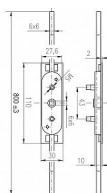

Rozvorova k zapuštění s tyčemi 800mm

» OKENNÍ KOVÁNÍ » PŘÍSLUŠENSTVÍ

Dodavatelské číslo	RM 800
Kód produktu	02000-4089
Balení	1 Ks

Rozvorový mechanismus pro špaletová okna, pod okenní olivy, s táhly.

Osazen čtyřhranem 6 mm a pouzdry s vnitřním metrickým závitem M5 s roztečí 43 mm pro montáž kliček.

ve staženém stavu jsou zhruba o 40mm kratší

Povrchová úprava: Zinkováno

Dostupnost sklad SEZAM : u dodavatele
Dostupné sklad dodavatele: sklad dodavatele

Parametry

Značka	ROSTEX
--------	--------