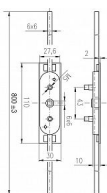

# Rozvorova k zapuštění s tyčemi 800mm

» OKENNÍ KOVÁNÍ » PŘÍSLUŠENSTVÍ

Dodavatelské číslo	RM 800
Kód produktu	02000-4089
Balení	1 Ks

Rozvorový mechanismus pro špaletová okna, pod okenní olivy, s táhly.

Osazen čtyřhranem 6 mm a pouzdry s vnitřním metrickým závitem M5 s roztečí 43 mm pro montáž kliček.

ve staženém stavu jsou zhruba o 40mm kratší

Povrchová úprava: Zinkováno

Dostupnost sklad SEZAM : u dodavatele  
Dostupné sklad dodavatele: sklad dodavatele