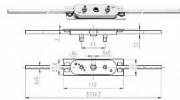

Rozvorova k zapuštění s tyčemi

» OKENNÍ KOVÁNÍ » PŘÍSLUŠENSTVÍ

Značka	ROSTEX
Kód produktu	MP02000-4090
Balení	0 ks

Rozvorový mechanismus pro špaletová okna, pod okenní olivy, s táhly.

Osazen čtyřhranem 6 mm a pouzdry s vnitřním metrickým závitem M5 s roztečí 43 mm pro montáž klíčků.