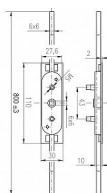

Rozvorova k zapuštění s tyčemi

» OKENNÍ KOVÁNÍ » PŘÍSLUŠENSTVÍ

Značka	ROSTEX
Kód produktu	MP02000-4090

Rozvorový mechanismus pro špaletová okna, pod okenní olivy, s táhly.

Osazen čtyřhranem 6 mm a pouzdry s vnitřním metrickým závitem M5 s roztečí 43 mm pro montáž klíčků.

ve staženém stavu jsou zhruba o 40mm kratší

Povrchová úprava: Zinkováno

Dostupnost sklad SEZAM :	více než 10 ks
Dostupné sklad dodavatele:	momentálně nedostupné

Parametry

Značka	ROSTEX
--------	--------