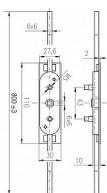

Rozvorova k zapuštění s tyčemi

» OKENNÍ KOVÁNÍ » PŘÍSLUŠENSTVÍ

Značka	ROSTEX
Kód produktu	MP02000-4090
Balení	0 ks

Rozvorový mechanismus pro špaletová okna, pod okenní olivy, s táhly.

Osazen čtyřhranem 6 mm a pouzdry s vnitřním metrickým závitem M5 s roztečí 43 mm pro montáž klíčků.